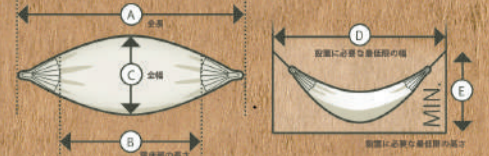

ORGANIC COTTON

エコロジカルに作られたオーガニックコットン。こどものお肌にも優しく、室内での使用にぴったり。

WEATHERPROOF FABRICS

ポリプロピレン製の屋外ハンモック専用素材。速乾性があり風雨や紫外線に強い全天候型です。

LIGHTWEIGHT NYLON

超軽量ナイロンは表面は柔らかく持ち運びに便利。速乾性・耐久性に優れたアウトドアに最適な素材です。

CLASSIC HAMMOCK

2点吊りの横になって寝るハンモック クラシックハンモック ハンモック初心者ももちろん上級者もハマる定番のハンモック

1 / シングル [1人用] 2 / ダブル [1~2人用] 3 / キングサイズ [1~3人用]

Modesta モデスタ

Olive 1 / MOH14-14 2 / MOH16-14 3 / MOH18-14	Nougat 1 / MOH14-22 2 / MOH16-16 3 / MOH18-16	Volcano 1 / MOH14-22 2 / MOH16-22 3 / MOH18-22	Lagoon 1 / MOH14-33 2 / MOH16-33 3 / MOH18-33	Jungle 1 / MOH14-44 2 / MOH16-44 3 / MOH18-44	Latte 1 / MOH14-X1 2 / MOH16-X1 3 / MOH18-X1	Flamingo 1 / MOH14-X1 2 / MOH16-X2 3 / MOH18-X2	Azure 1 / MOH14-X1 2 / MOH16-X3 3 / MOH18-X3	Agave 1 / MOH14-X1 2 / MOH16-X4 3 / MOH18-X4

Flora フローラ

Chilli 3 / FLH18-2 3 / FLH18-3	Curaçao 3 / FLH18-3 3 / FLH18-6	Chocolate 3 / FLH18-6 3 / FLH18-7	Blossom 3 / FLH18-7 3 / FLH18-19	Zebra 2 / FLH16-19 3 / FLH18-19	Flowers 2 / FLH16-27 3 / FLH18-27

Brisa ブリッサ

Vanilla 2 / BRH16-1 3 / BRH18-1	Sea Salt 1 / BRH14-13 2 / BRH16-13 3 / BRH18-13	Cedar 2 / BRH16-14 3 / BRH18-14	Toucan 1 / BRH14-28 2 / BRH16-28 3 / BRH18-28
Wave 2 / BRH16-38 3 / BRH18-38	Lime 1 / BRH14-48 2 / BRH16-48 3 / BRH18-48	Marine 2 / BRH16-W3 3 / BRH18-W3	Almond 2 / BRH16-W6 3 / BRH18-W6

Size	A	B	C	D	E	耐荷重
1	300cm	200cm	140cm	270cm	135cm	120kg
2	350cm	230cm	160cm	310cm	155cm	160kg
3	400cm	260cm	180cm	360cm	180cm	200kg

* MIN...クラシックハンモックの設置には最低限必要な幅(D)と高さ(E)がございます。

SPREDER BAR HAMMOCK

1 / シングル [1人用] 2 / ダブル [1~2人用] 3 / キングサイズ [1~3人用]

Florenzia フロレンシア

Latte 1 / FOR14-X1 2 / FOR16-X1

Aliso アリシオ

Sea Salt 1 / ALR14-13 2 / ALR16-13	Toucan 1 / ALR14-28 2 / ALR16-28	Lime 1 / ALR14-48 2 / ALR16-48	Almond 2 / ALR16-W6

Alabama アラバマ

Vanilla 3 / NQR14-11	Red Pepper 3 / NQR14-21	Navy Blue 3 / NQR14-31	Avocado 3 / NQR14-41	Arabica 3 / NQR14-61

両端にバーが付属。布地が広がっているので星空や星を眺めるのに最適なバーハンモック