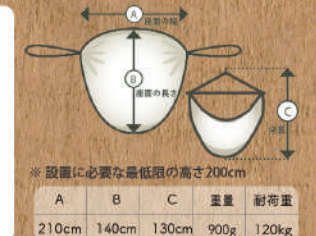

ClassicFly クラシックフライ サン&レインタープ

Forest CFZ40-4

BugNet バグネット 蚊帳

Black BNZ30-9

	A	B	重量
ClassicFly	400cm	150cm	1000g
BugNet	300cm	100cm	900g

ZunZun スンズン

チェア 1人用 ※200cmのロープ付き

Sunrise ZV14-22	River ZV14-39
-----------------	---------------

	A	B	C	重量	耐荷重
ZunZun	210cm	140cm	130cm	900g	120kg