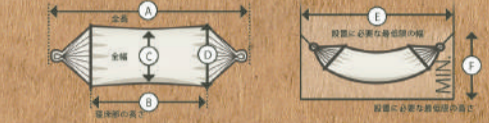

Size	A	B	C	D	E	F	耐荷重
1	300cm	190cm	140cm	80cm	300cm	100cm	120kg
2	350cm	210cm	160cm	110cm	350cm	115cm	160kg
3	400cm	210cm	140cm	140cm	400cm	100cm	160kg

* MIN...バーハンモックの設置には最低限必要な幅(E)と高さ(F)がございます。

SUSPENSION

全サイズ共通 取り付け具

CasaMount カーサマウント

Beige CMF30-6
Black CMF30-9

TreeMount ツリーマウント

Black TMF45-9

Elipso エリプソ

1 / ELS30-1
2 / ELS35-1
3 / ELS40-1

Nautico ナウティコ

1 / NAS12-19
2 / NAS16-19
3 / NAS20-19

HAMMOCK CHAIR

1 / ベーシック 2 / コンフォート 3 / キングサイズ

1点吊りの座って楽しむハンモックチェア ハンモックチェア コンフォートとキングサイズは足を伸ばしてリクライニングすることもできます。 [全サイズ1人用]

Habana ハバナ

Volcano 1 / HAC14-22 2 / HAL18-22	Lagoon 1 / HAC14-33 2 / HAL18-33	Jungle 1 / HAC14-44 2 / HAL18-44	Nougat 3 / HAL21-1	Chocolate 3 / HAL21-6	
Latte 1 / HAC14-X1 2 / HAL18-X1 3 / HAL21-X1	Flamingo 2 / HAL18-X2 3 / HAL21-X2	Azure 2 / HAL18-X3 3 / HAL21-X3	Agave 2 / HAL18-X4 3 / HAL21-X4	Onyx 2 / HAL18-X9 3 / HAL21-X9	Zebra 2 / HAL18-X9 3 / HAL21-X9