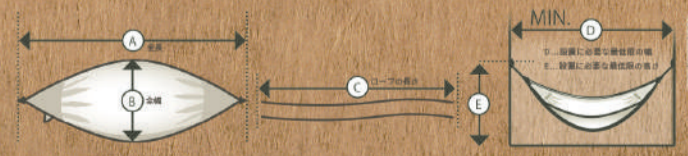

Size	A	B	C	D	E	耐荷重
Moki	210cm	110cm	2×300cm	200cm	120cm	80kg
Max	350cm	160cm	2×300cm	360cm	180cm	160kg

* MIN...キッズ用ハンモック モキには設置に必要な最低限の幅(D)と設置に必要な最低限の高さ(E)がございます。

Joki Air ヨキエア

Max size 対象: 3~12歳

Moby JAD90-33

Joki ヨキ

対象: 3~10歳

Foxy JCD70-22	Dolphy JCD70-33	Froggy JCD70-44	Teddy JCD70-61	Lilly JCD70-77

* MIN...キッズ用ハンギングチェア ヨキとヨキ エアには300cmの取り付けロープが同梱されています。
* 設置には最低限必要な高さ(C)がございます。