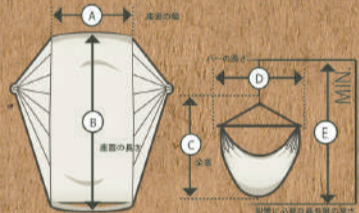

Nautico ナウティコ

1 / NAS12-19
2 / NAS16-19
3 / NAS20-19

HAMMOCK CHAIR

1 / ベーシック 2 / コンフォート 3 / キングサイズ

1点吊りの座って楽しむハンモックチェア ハンモックチェア コンフォートとキングサイズは足を伸ばしてリクライニングすることもできます。 [全サイズ1人用]

Habana ハバナ

Volcano 1 / HAC14-22 2 / HAL18-22	Lagoon 1 / HAC14-33 2 / HAL18-33	Jungle 1 / HAC14-44 2 / HAL18-44	Nougat 3 / HAL21-1	Chocolate 3 / HAL21-6	
Latte 1 / HAC14-X1 2 / HAL18-X1 3 / HAL21-X1	Flamingo 2 / HAL18-X2 3 / HAL21-X2	Azure 2 / HAL18-X3 3 / HAL21-X3	Agave 2 / HAL18-X4 3 / HAL21-X4	Onyx 2 / HAL18-X9 3 / HAL21-X9	Zebra 2 / HAL18-X9 3 / HAL21-X9

Size	A	B	C	D	E	耐荷重
1	105cm	140cm	145cm	90cm	200cm	130kg
2	115cm	180cm	160cm	110cm	210cm	130kg
3	130cm	210cm	170cm	140cm	220cm	160kg

* MIN...ハンモックチェアの設置には最低限必要な高さ(E)がございます。

SUSPENSION

全サイズ共通 取り付け具

CasaMount カーサマウント